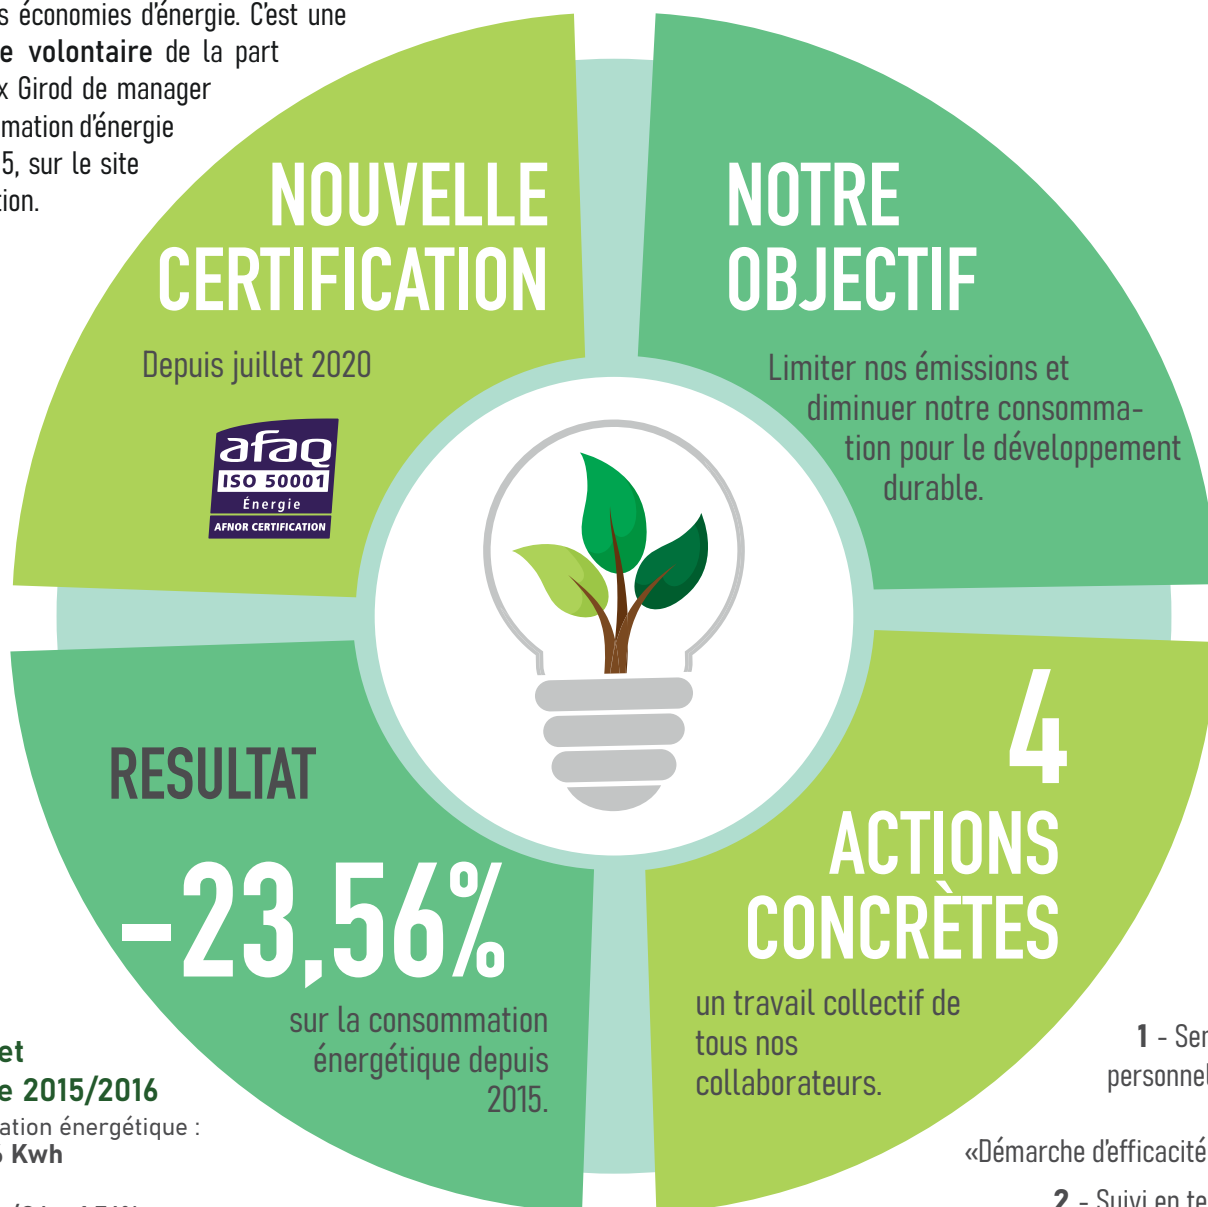

SIGNAUX GIROD

OBTIENT LA CERTIFICATION ISO 50001

ISO 50001, QU'EST CE QUE C'EST ?

Il s'agit d'un référentiel international qui vise à préserver les ressources naturelles tout en faisant des économies d'énergie. C'est une démarche volontaire de la part de Signaux Girod de manager sa consommation d'énergie depuis 2015, sur le site de production.